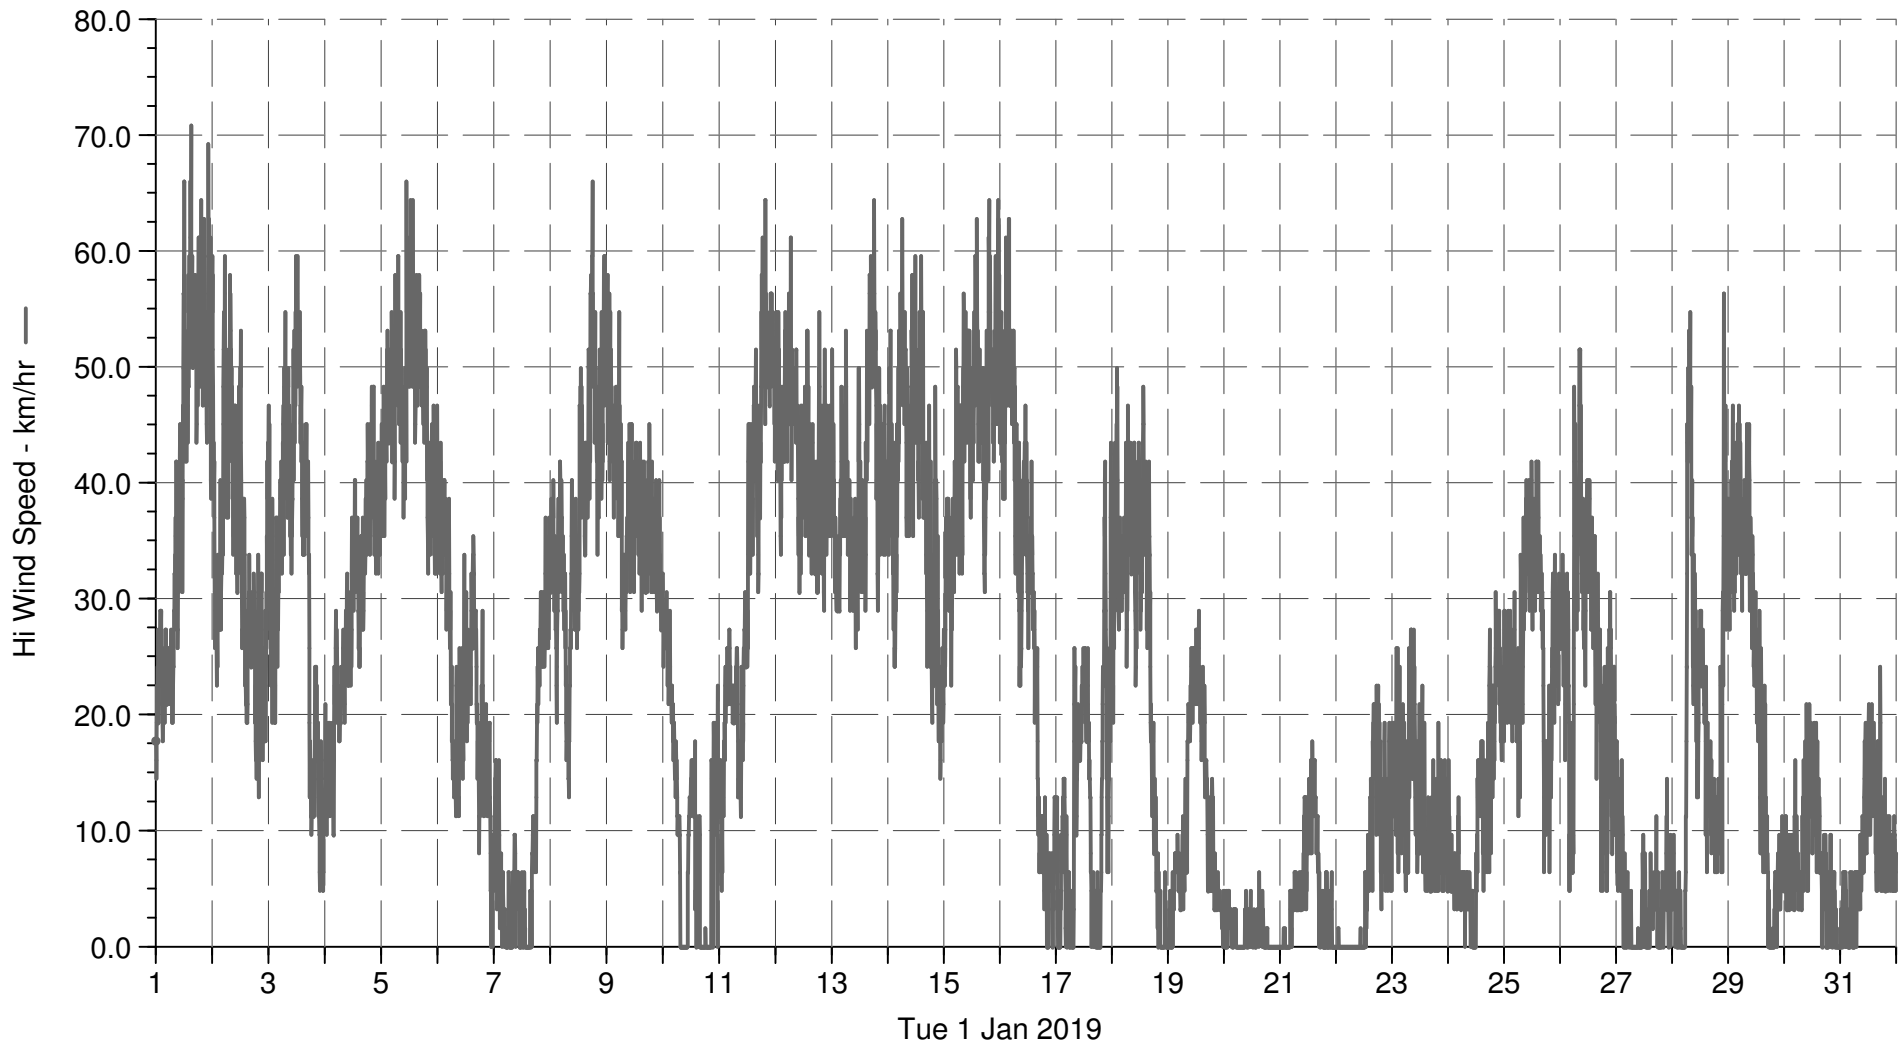

WetterGrub3200

■ Hi Wind Speed